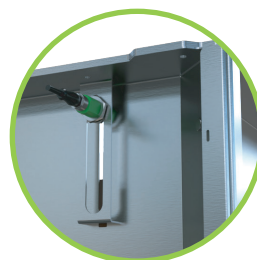

Výška

1 606 mm

Pozinkovaná ocel  
(Sendzimirova metoda)

Stavové indikátory  
s podsvícenými tlačítky

Výškový senzor

Hlavní vypínač